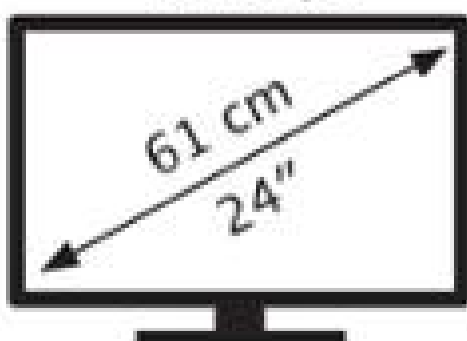

# ENERG

acer

B248Y

**17** kWh/1000h

ABCDEF G

**20** kWh/1000h

1920 px

1080 px